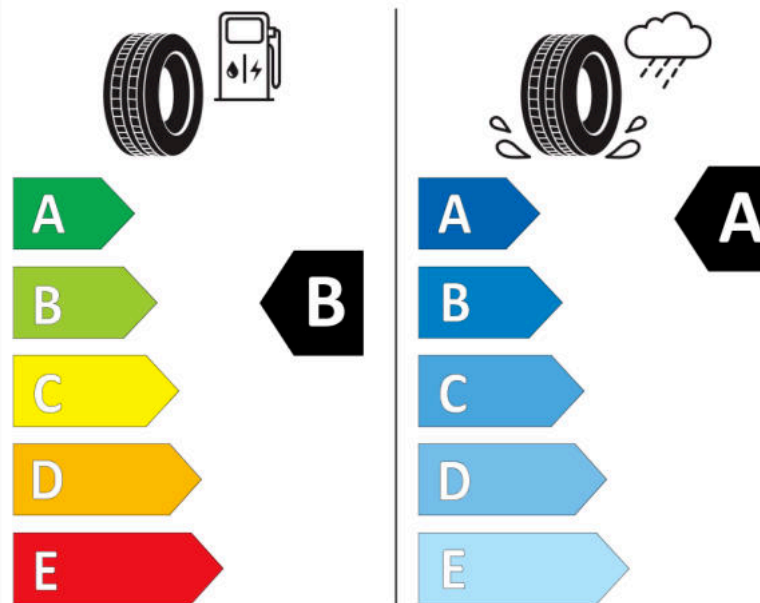

Δελτίο Πληροφοριών Προϊόντος

ΚΑΝΟΝΙΣΜΟΣ (ΕΕ) 2020/740

Μάρκα	MICHELIN
Εμπορική ονομασία	PRIMACY 3 * MO
Αναγνωριστικό μοντέλου	245853
Διάσταση	245/40R19
Δείκτης ικανότητας φόρτωσης	98
Σύμβολο κατηγορίας ταχύτητας	Y
Κατηγορία ως προς την εξοικονόμηση καυσίμου	B
Κατηγορία ως προς την πρόσφυση του ελαστικού σε υγρό οδόστρωμα	A
Κατηγορία εξωτερικού θορύβου κύλισης	A
Τιμή εξωτερικού θορύβου κύλισης	69 dB
Ελαστικό για χρήση σε συνθήκες έντονης χιονόπτωσης	Όχι
Ελαστικό πρόσφυσης στον πάγο	Όχι
Ημερομηνία έναρξης παραγωγής	15/13
Ημερομηνία λήξης παραγωγής	
Κατηγορία Φορτίου	XL
Επιπλέον πληροφορίες	245/40 R19 98Y EXTRA LOAD TL PRIMACY 3 * MO GRNX MI

ENERG

MICHELIN

245853

245/40R19 98 Y

C1

2020/740